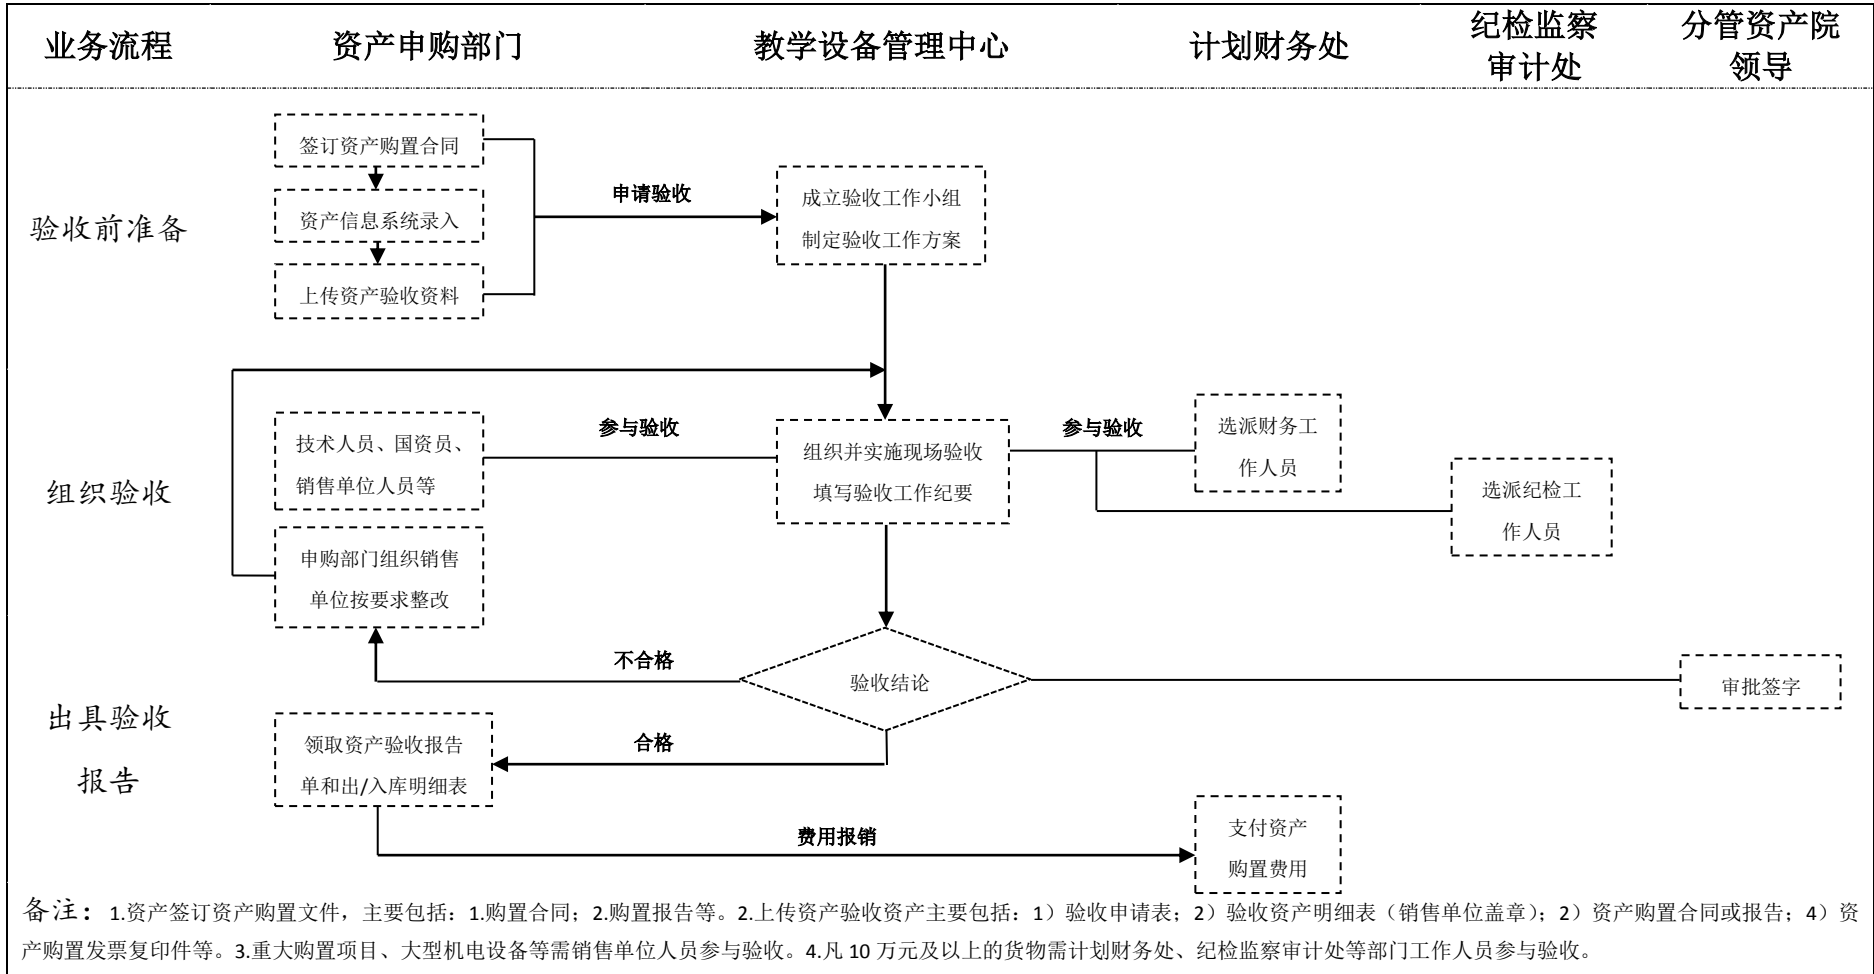

成都市技师学院（成都工贸职业技术学院）

资产履约验收工作流程

成都市技师学院（成都工贸职业技术学院）

资产配置工作流程

成都市技师学院（成都工贸职业技术学院）

资产调剂/划拨工作流程

成都市技师学院（成都工贸职业技术学院）

对外捐赠资产工作流程

成都市技师学院（成都工贸职业技术学院）

接受捐赠资产工作流程

成都市技师学院（成都工贸职业技术学院）

出租出借资产工作流程

成都市技师学院（成都工贸职业技术学院）

报废报损资产工作流程

成都市技师学院（成都工贸职业技术学院）

报废报损资产工作流程