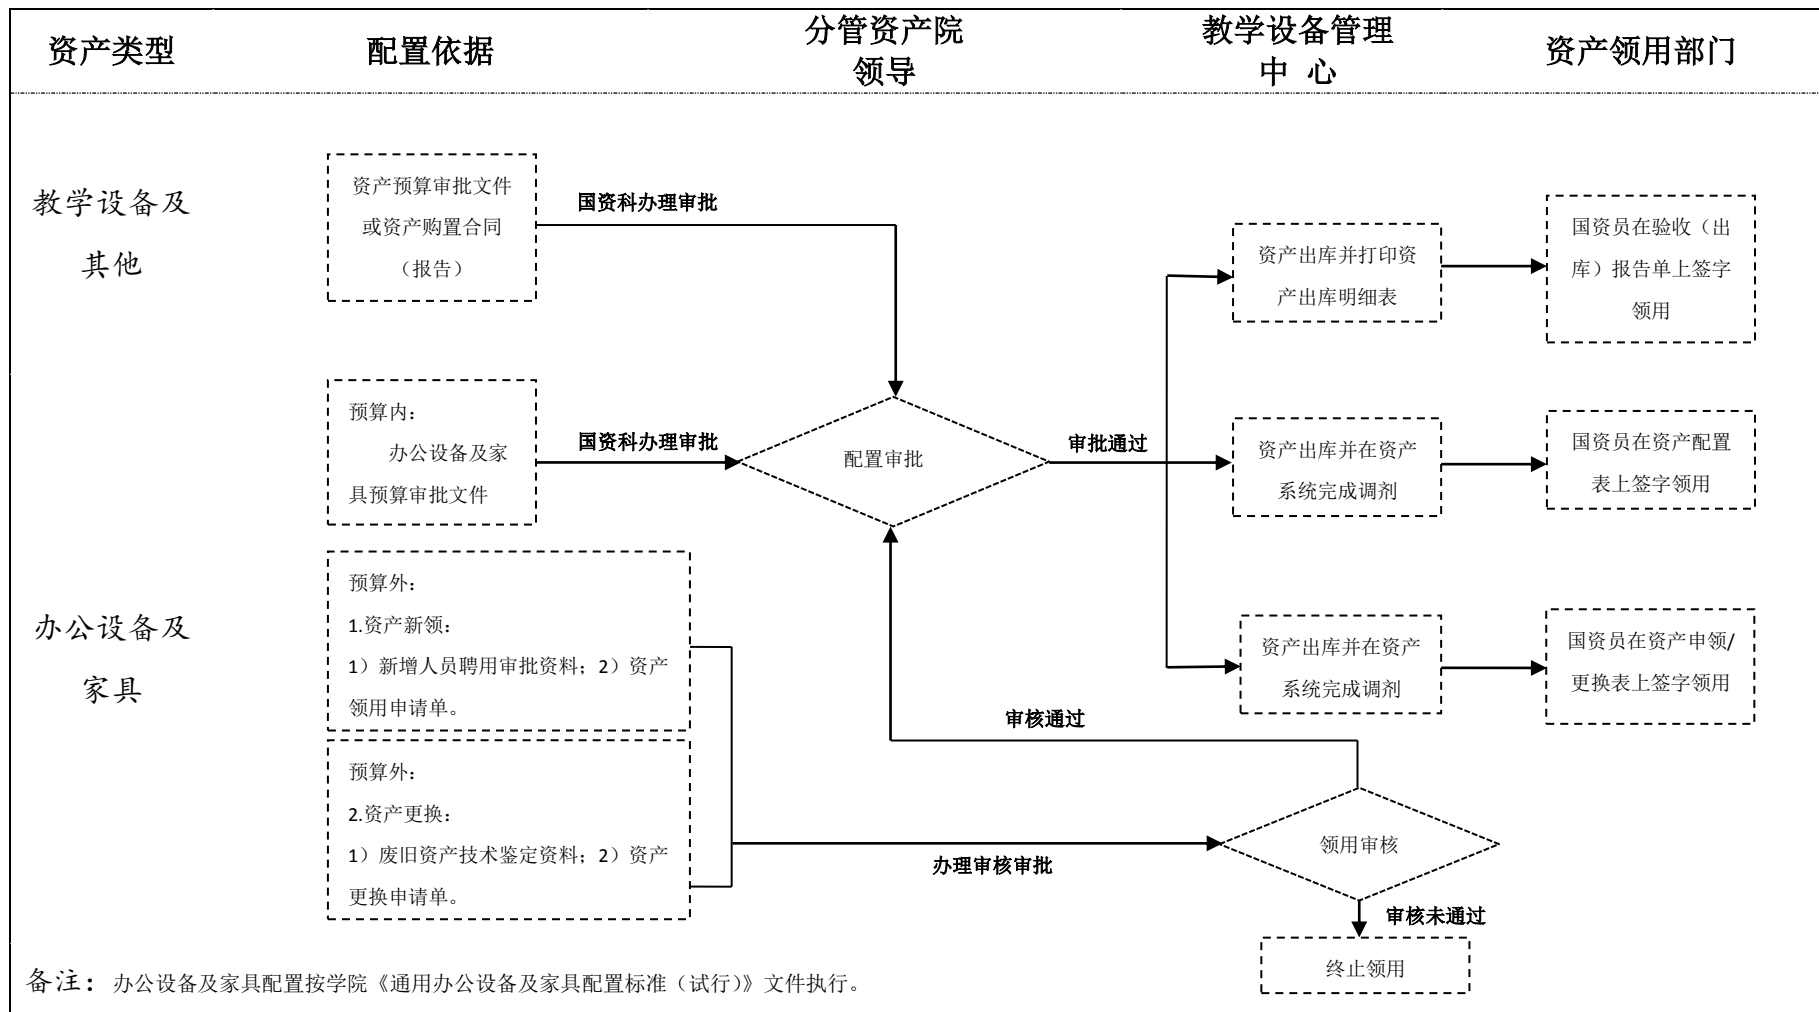

成都市技师学院（成都工贸职业技术学院）

资产履约验收工作流程

成都市技师学院（成都工贸职业技术学院）

资产配置工作流程

成都市技师学院（成都工贸职业技术学院）

资产调剂/划拨工作流程

成都市技师学院（成都工贸职业技术学院）

对外捐赠资产工作流程

成都市技师学院（成都工贸职业技术学院）

接受捐赠资产工作流程

成都市技师学院（成都工贸职业技术学院）

出租出借资产工作流程

成都市技师学院（成都工贸职业技术学院）

报废报损资产工作流程

成都市技师学院（成都工贸职业技术学院）

报废报损资产工作流程