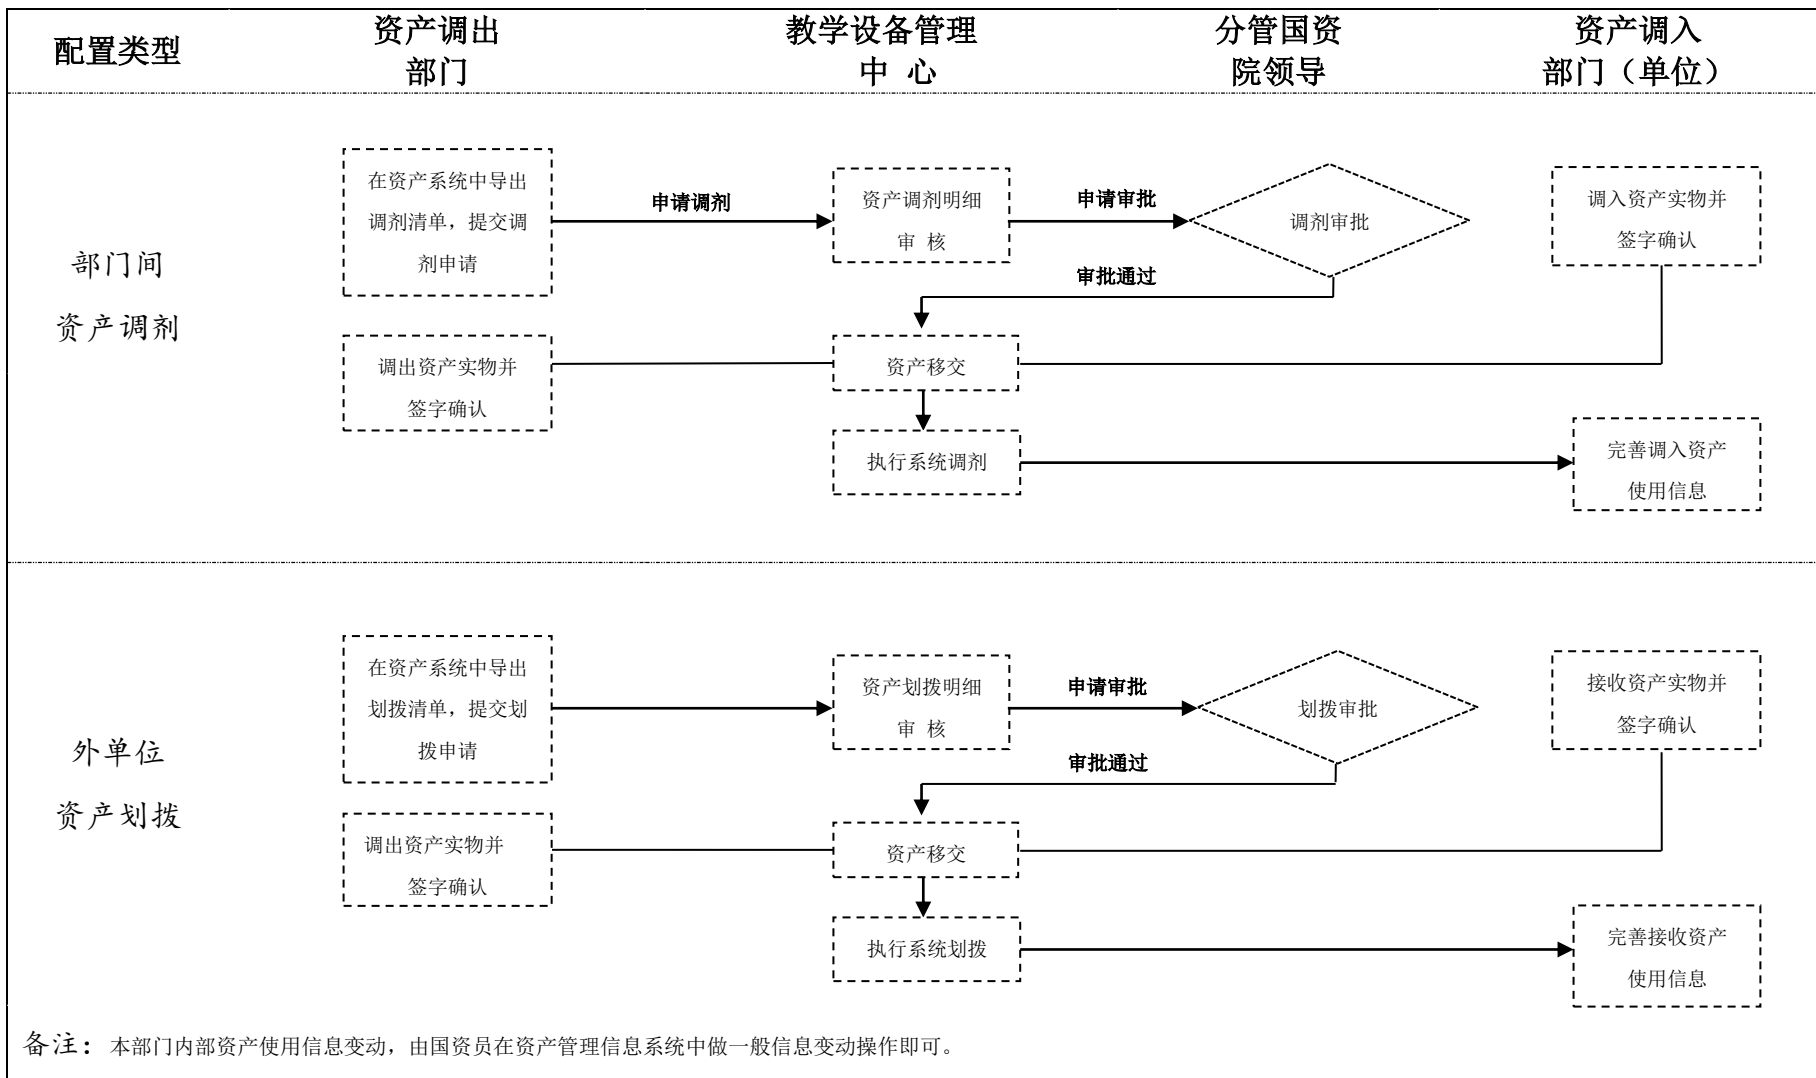

成都市技师学院（成都工贸职业技术学院）

资产履约验收工作流程

成都市技师学院（成都工贸职业技术学院）

资产配置工作流程

成都市技师学院（成都工贸职业技术学院）

资产调剂/划拨工作流程

成都市技师学院（成都工贸职业技术学院）

对外捐赠资产工作流程

成都市技师学院（成都工贸职业技术学院）

接受捐赠资产工作流程

成都市技师学院（成都工贸职业技术学院）

出租出借资产工作流程

成都市技师学院（成都工贸职业技术学院）

报废报损资产工作流程

成都市技师学院（成都工贸职业技术学院）

报废报损资产工作流程