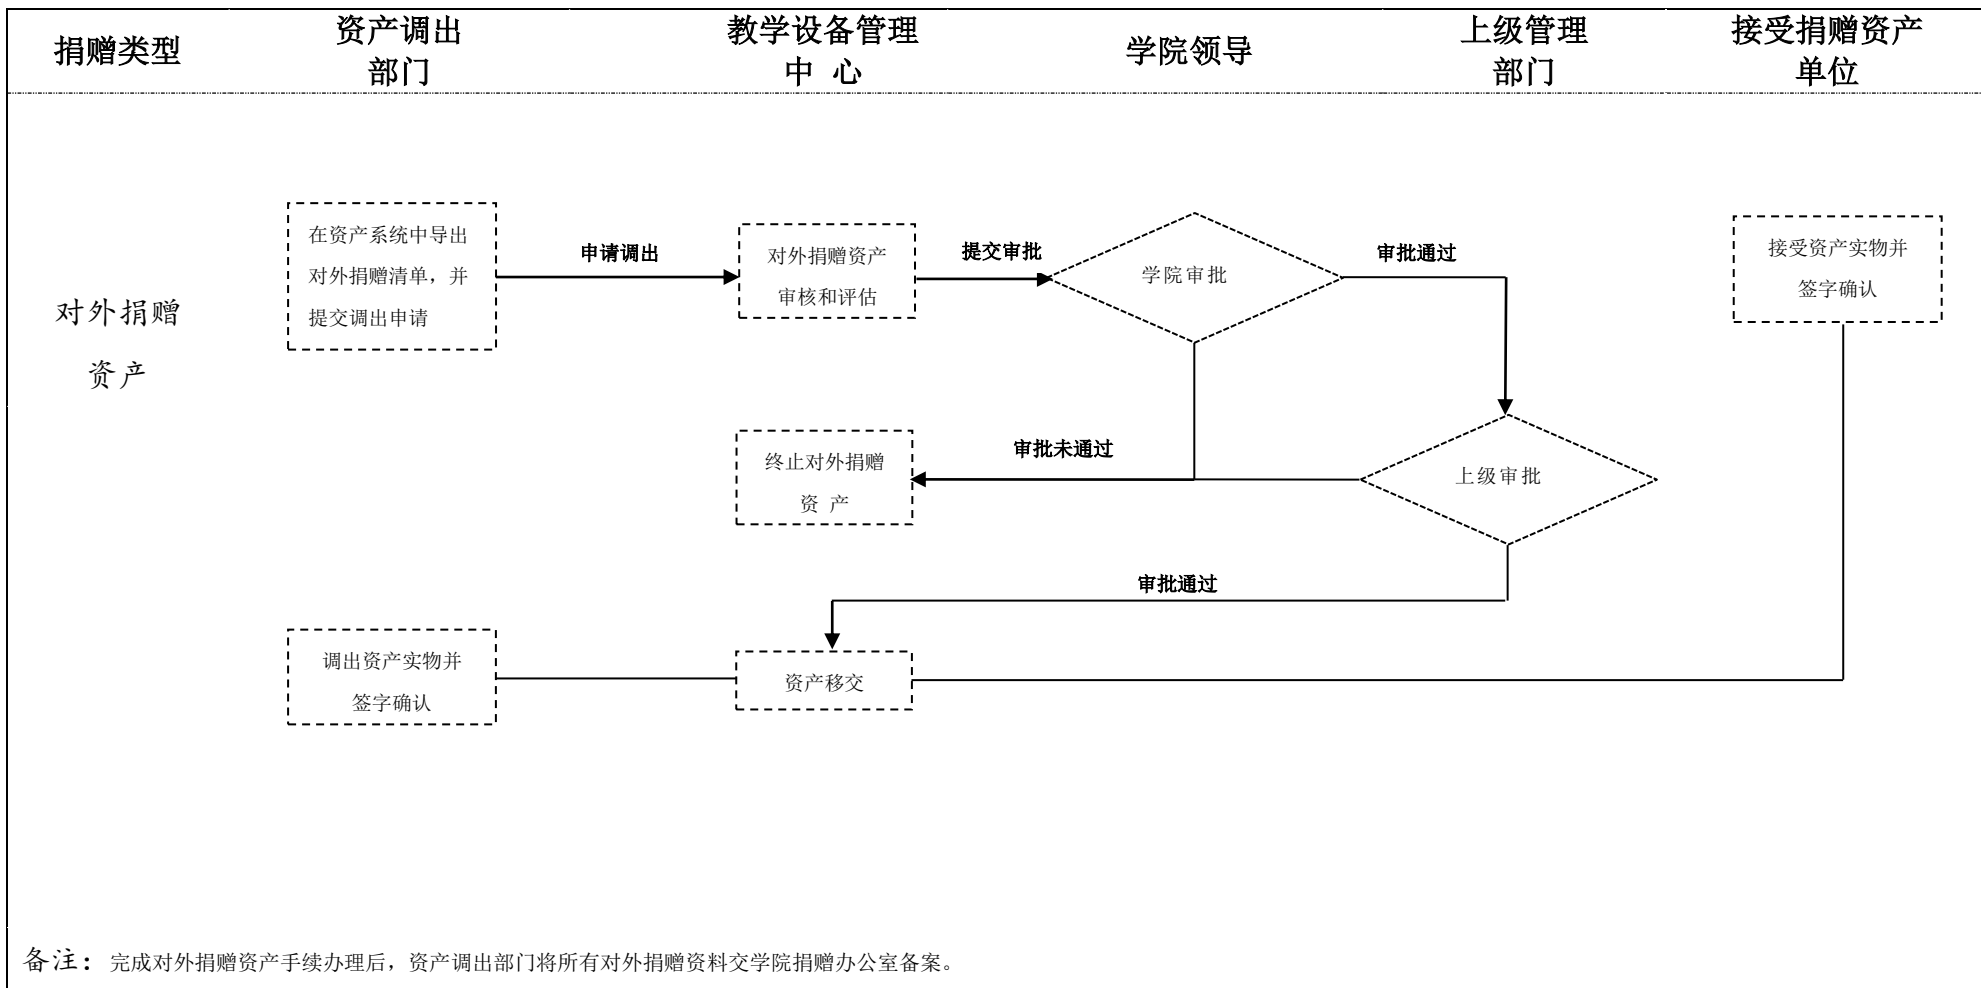

成都市技师学院（成都工贸职业技术学院）

资产履约验收工作流程

成都市技师学院（成都工贸职业技术学院）

资产配置工作流程

成都市技师学院（成都工贸职业技术学院）

资产调剂/划拨工作流程

成都市技师学院（成都工贸职业技术学院）

对外捐赠资产工作流程

成都市技师学院（成都工贸职业技术学院）

接受捐赠资产工作流程

成都市技师学院（成都工贸职业技术学院）

出租出借资产工作流程

成都市技师学院（成都工贸职业技术学院）

报废报损资产工作流程

成都市技师学院（成都工贸职业技术学院）

报废报损资产工作流程