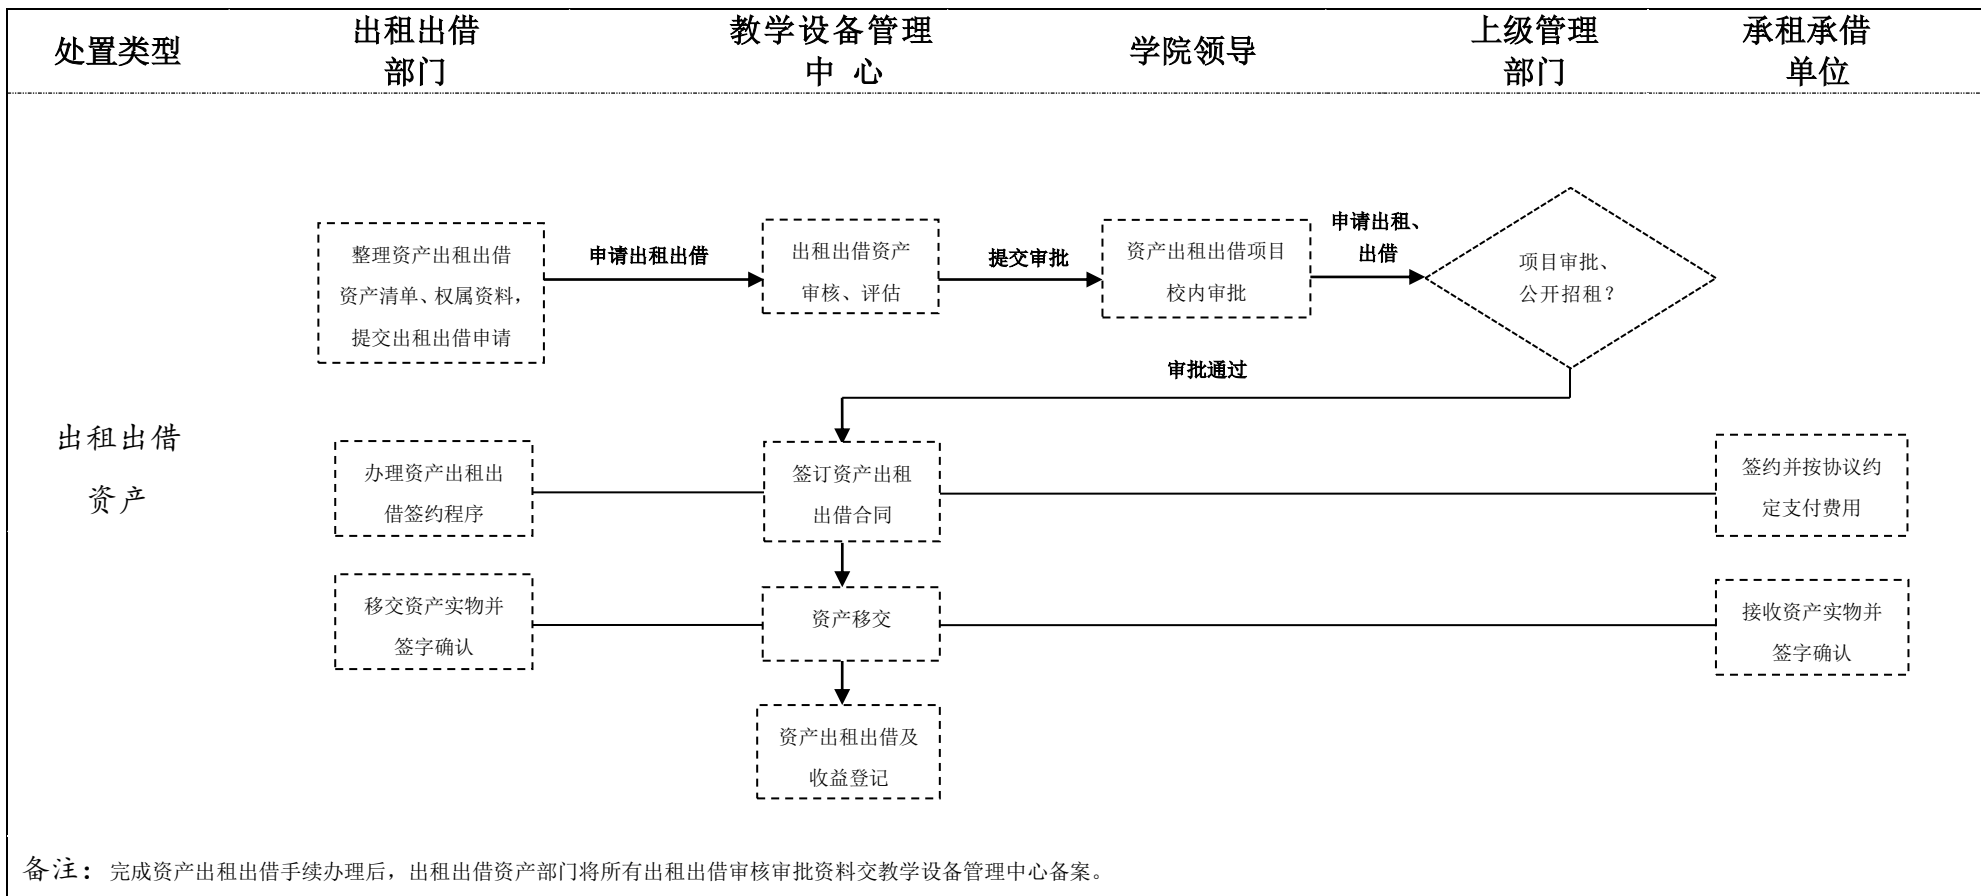

成都市技师学院（成都工贸职业技术学院）

资产履约验收工作流程

成都市技师学院（成都工贸职业技术学院）

资产配置工作流程

成都市技师学院（成都工贸职业技术学院）

资产调剂/划拨工作流程

成都市技师学院（成都工贸职业技术学院）

对外捐赠资产工作流程

成都市技师学院（成都工贸职业技术学院）

接受捐赠资产工作流程

成都市技师学院（成都工贸职业技术学院）

出租出借资产工作流程

成都市技师学院（成都工贸职业技术学院）

报废报损资产工作流程

成都市技师学院（成都工贸职业技术学院）

报废报损资产工作流程