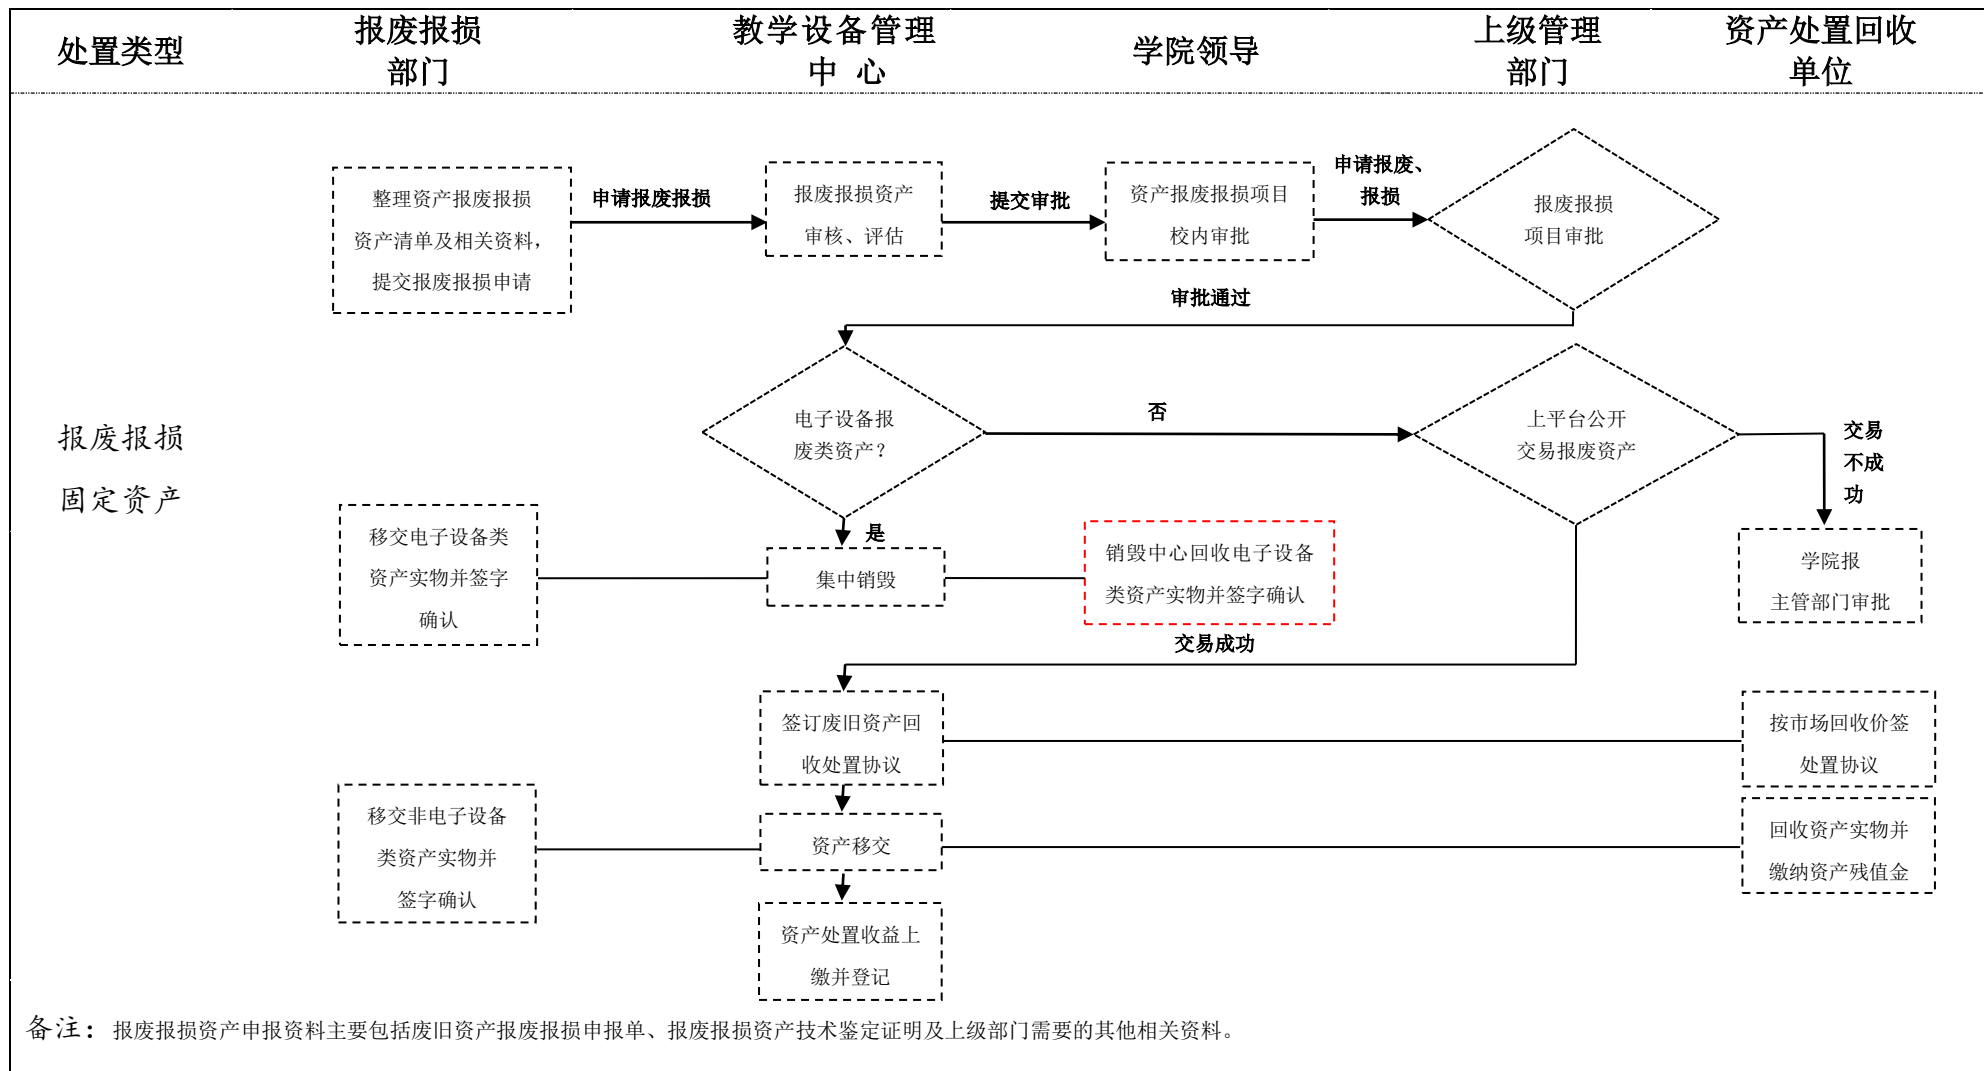

成都市技师学院（成都工贸职业技术学院）

资产履约验收工作流程

成都市技师学院（成都工贸职业技术学院）

资产配置工作流程

成都市技师学院（成都工贸职业技术学院）

资产调剂/划拨工作流程

成都市技师学院（成都工贸职业技术学院）

对外捐赠资产工作流程

成都市技师学院（成都工贸职业技术学院）

接受捐赠资产工作流程

成都市技师学院（成都工贸职业技术学院）

出租出借资产工作流程

成都市技师学院（成都工贸职业技术学院）

报废报损资产工作流程

成都市技师学院（成都工贸职业技术学院）

报废报损资产工作流程